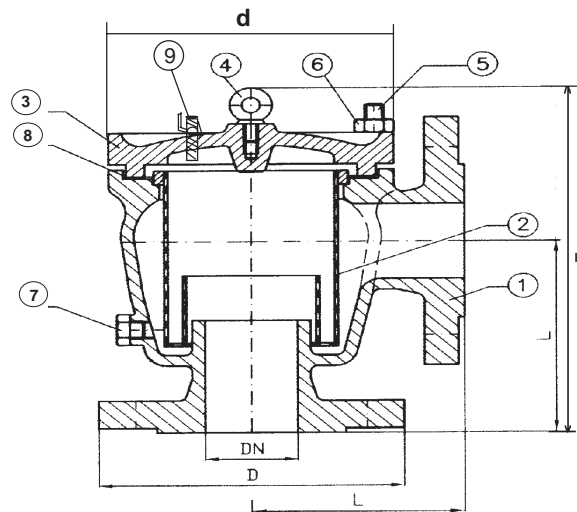

FAK-ARMATUREN GmbH

Grobfilter , Form E , aus Grauguß , ähnlich DIN 87151 , PN 4

strainer , type E , of cast iron , similar to DIN 87151 , PN 4

Teil Part	Bezeichnung Partname	Werkstoff Material	Werkst.Nr. Mat.No.	Teil Part	Bezeichnung Partname	Werkstoff Material	Werkst.Nr. Mat.No.
1	Gehäuse body	GG 25 / cast iron	0.6025	5	Stehbolzen pin	Stahl	St 5.8
2	Korb basket	Edelstahl/st.steel	1.4401	6	Mutter nut	Stahl	St 8
3	Deckel bonnet	GG 25 / cast iron	0.6025	7	Ablaßschraube drain plug	Messing/brass	
4	Ringschraube lifting lug	steel	St 5.8	8	Dichtring gasket	Nitril	
				9	Entlüftungshahn Drain Cock	Messing/brass	

PN 10

DN	L	H	d	D	b	øk x n x d	kg				Art.-Nr.
40	125	240	160	150	16	110 x 4 x 18	11				0530104040
50	135	260	197	165	18	125 x 4 x 18	15				0530104050
65	150	280	215	185	18	145 x 4 x 18	21				0530104065
80	175	330	255	200	20	160 x 8 x 18	27				0530104080
100	195	350	291	220	20	180 x 8 x 18	37				0530104100
125	220	415	340	250	22	210 x 8 x 18	50				0530104125
150	270	470	410	285	22	240 x 8 x 22	71				0530104150
200	300	540	472	340	24	295 x 8 x 22	122				0530104200
250	390	660	472	395	26	350 x 12 x 22	148				0530104250
300	450	760	542	445	26	400 x 12 x 22	199				0530104300
350	400	730	600	505	26	460 x 16 x 22	270				0530104350
400	420	980	645	565	32	515 x 16 x 26	380				0530104400
450	500	1000	670	615	32	565 x 20 x 28	500				0530104450
500	520	1100	700	670	34	620 x 20 x 26	720				0530104500